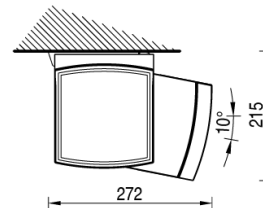

Ihre Vorteile auf einen Blick:

- **Stilvoll & kompakt:** Kubisches Design, das sich harmonisch in jede moderne Architektur einfügt.
- **Flexible Größe:** Bis zu 6 x 4 Meter Beschattungsfläche – perfekt für unterschiedlichste Outdoor-Bereiche.
- **Individuelles Ambiente:** Optional mit integrierter LED-Beleuchtung im Kasten oder in den Armen – für stimmungsvolle Abende.
- **Maximale Flexibilität:** Neigung bis zu 65° – optimaler Sonnen- und Sichtschutz nach Wunsch.
- **Einfache Montage:** Schnell montiert an Wand oder Decke – für eine unkomplizierte Installation.

Wandmontage