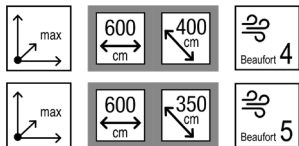

### Ihre Vorteile auf einen Blick:

- **Stilvoll & kompakt:** Kubisches Design, das sich harmonisch in jede moderne Architektur einfügt.
- **Flexible Größe:** Bis zu 6 x 4 Meter Beschattungsfläche – perfekt für unterschiedlichste Outdoor-Bereiche.
- **Individuelles Ambiente:** Optional mit integrierter LED-Beleuchtung im Kasten oder in den Armen – für stimmungsvolle Abende.
- **Maximale Flexibilität:** Neigung bis zu 65° – optimaler Sonnen- und Sichtschutz nach Wunsch.
- **Einfache Montage:** Schnell montiert an Wand oder Decke – für eine unkomplizierte Installation.