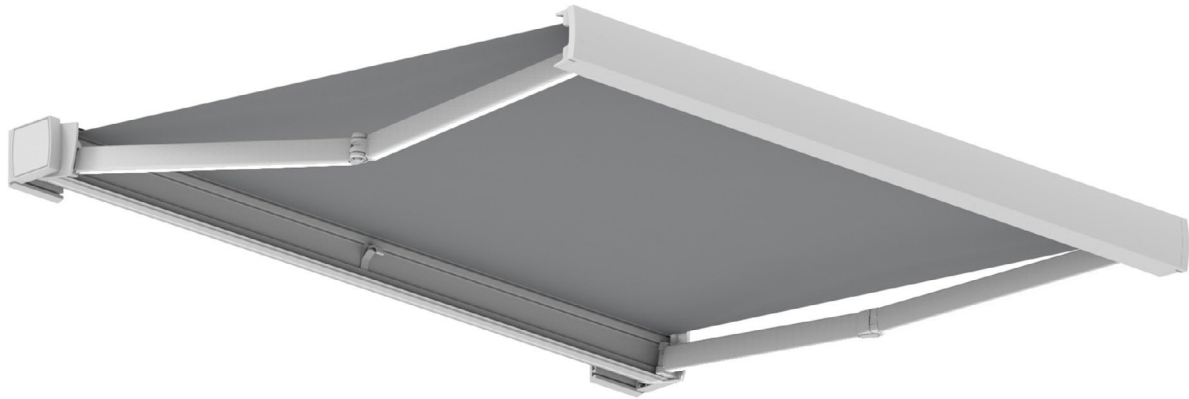

# CUBO

MADE IN  
AUSTRIA

Die moderne Kassettenmarkise  
für stilvollen Sonnenschutz

Setzen Sie auf klare Linien und modernes Design: Die CUBO Kassettenmarkise überzeugt mit ihrer kubischen Form und vielseitigen Einsatzmöglichkeiten – ideal für kleine Balkone bis hin zu großzügigen Terrassen.

Ob für private Terrassen, Stadtbalkone oder stilvolle Gastronomieflächen – CUBO verbindet minimalistisches Design mit durchdachter Technik. Genießen Sie Schatten mit Stil! CUBO - Markisen neu definiert.

### Ihre Vorteile auf einen Blick:

- **Stilvoll & kompakt:** Kubisches Design, das sich harmonisch in jede moderne Architektur einfügt.
- **Flexible Größe:** Bis zu 6 x 4 Meter Beschattungsfläche – perfekt für unterschiedlichste Outdoor-Bereiche.
- **Individuelles Ambiente:** Optional mit integrierter LED-Beleuchtung im Kasten oder in den Armen – für stimmungsvolle Abende.
- **Maximale Flexibilität:** Neigung bis zu 65° – optimaler Sonnen- und Sichtschutz nach Wunsch.
- **Einfache Montage:** Schnell montiert an Wand oder Decke – für eine unkomplizierte Installation.