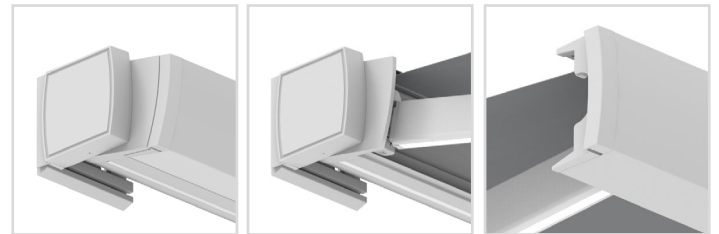

# CUBO

MADE IN  
AUSTRIA

Die moderne Kassettenmarkise  
für stilvollen Sonnenschutz

Setzen Sie auf klare Linien und modernes Design: Die CUBO Kassettenmarkise überzeugt mit ihrer kubischen Form und vielseitigen Einsatzmöglichkeiten – ideal für kleine Balkone bis hin zu großzügigen Terrassen.

Ob für private Terrassen, Stadtbalkone oder stilvolle Gastronomieflächen – CUBO verbindet minimalistisches Design mit durchdachter Technik. Genießen Sie Schatten mit Stil! CUBO - Markisen neu definiert.

### Ihre Vorteile auf einen Blick:

- **Stilvoll & kompakt:** Kubisches Design, das sich harmonisch in jede moderne Architektur einfügt.
- **Flexible Größe:** Bis zu 6 x 4 Meter Beschattungsfläche – perfekt für unterschiedlichste Outdoor-Bereiche.
- **Individuelles Ambiente:** Optional mit integrierter LED-Beleuchtung im Kasten oder in den Armen – für stimmungsvolle Abende.
- **Maximale Flexibilität:** Neigung bis zu 65° – optimaler Sonnen- und Sichtschutz nach Wunsch.
- **Einfache Montage:** Schnell montiert an Wand oder Decke – für eine unkomplizierte Installation.