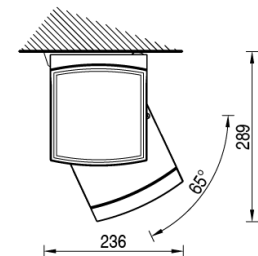

Deckenmontage 65°