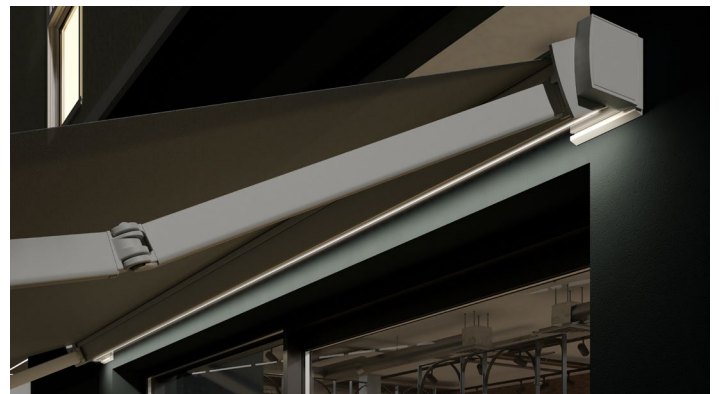

# CUBO

MADE IN  
AUSTRIA

Die moderne Kassettenmarkise  
für stilvollen Sonnenschutz

Setzen Sie auf klare Linien und modernes Design: Die CUBO Kassettenmarkise überzeugt mit ihrer kubischen Form und vielseitigen Einsatzmöglichkeiten – ideal für kleine Balkone bis hin zu großzügigen Terrassen.

Ob für private Terrassen, Stadtbalkone oder stilvolle Gastronomieflächen – CUBO verbindet minimalistisches Design mit durchdachter Technik. Genießen Sie Schatten mit Stil! CUBO - Markisen neu definiert.

### Ihre Vorteile auf einen Blick:

- **Stilvoll & kompakt:** Kubisches Design, das sich harmonisch in jede moderne Architektur einfügt.
- **Flexible Größe:** Bis zu 6 x 4 Meter Beschattungsfläche – perfekt für unterschiedlichste Outdoor-Bereiche.
- **Individuelles Ambiente:** Optional mit integrierter LED-Beleuchtung im Kasten oder in den Armen – für stimmungsvolle Abende.
- **Maximale Flexibilität:** Neigung bis zu 65° – optimaler Sonnen- und Sichtschutz nach Wunsch.
- **Einfache Montage:** Schnell montiert an Wand oder Decke – für eine unkomplizierte Installation.