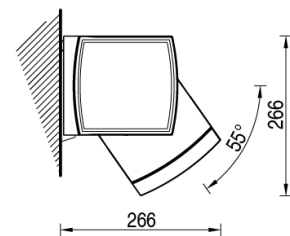

Wandmontage 55°