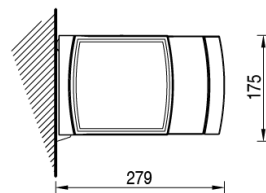

### Ihre Vorteile auf einen Blick:

- **Stilvoll & kompakt:** Kubisches Design, das sich harmonisch in jede moderne Architektur einfügt.
- **Flexible Größe:** Bis zu 6 x 4 Meter Beschattungsfläche – perfekt für unterschiedlichste Outdoor-Bereiche.
- **Individuelles Ambiente:** Optional mit integrierter LED-Beleuchtung im Kasten oder in den Armen – für stimmungsvolle Abende.
- **Maximale Flexibilität:** Neigung bis zu 65° – optimaler Sonnen- und Sichtschutz nach Wunsch.
- **Einfache Montage:** Schnell montiert an Wand oder Decke – für eine unkomplizierte Installation.